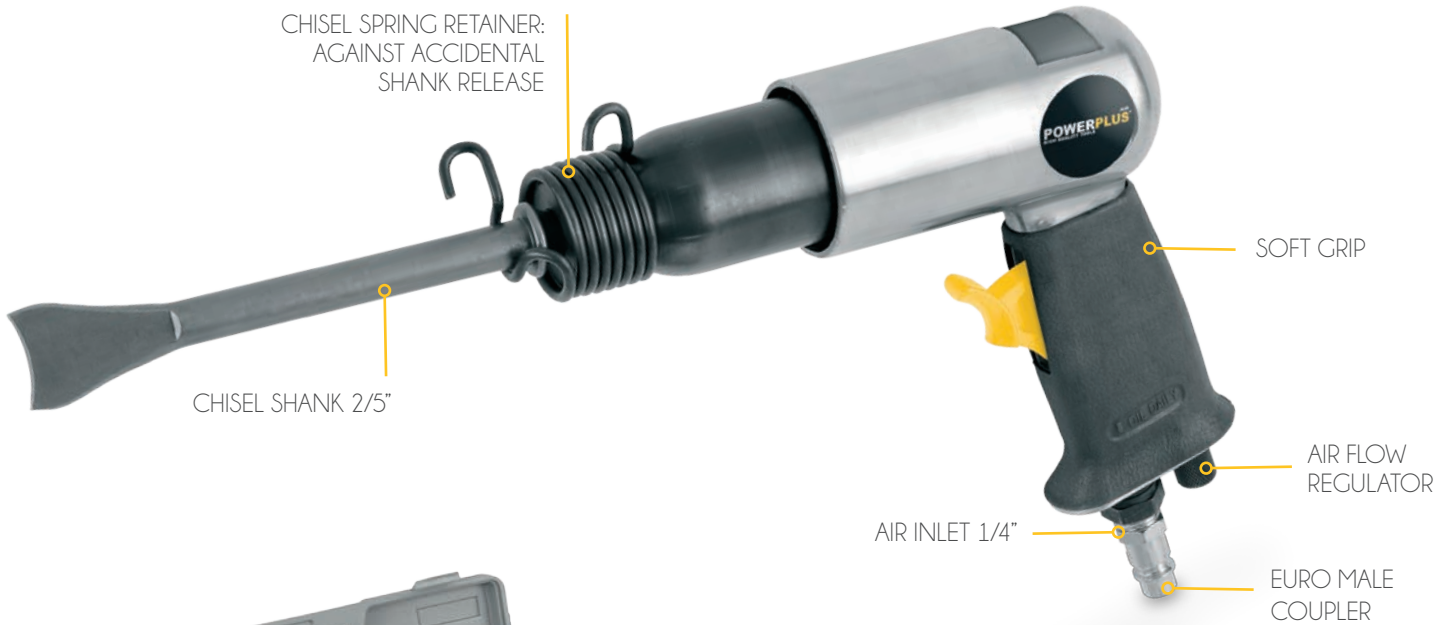

POWAIR0019 PNEUMATIC CHISEL/HAMMER

PNEUMATISCHE BEITEL/HAMER - MARTEAU/BURIN PNEUMATIQUE
DRUCKLUFT MEißEL/HAMMER - CINCEL/MARTILLO NEUMÁTICO