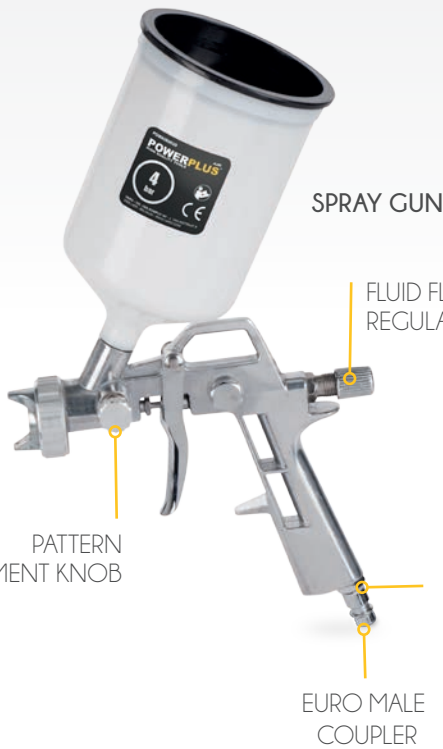

# POWAIR0020 SET PNEUMATIC TOOLS 5 PCS

SET PNEUMATISCHE TOESTELLEN 5-DELIG - SET OUTILS PNEUMATIQUES 5 PCS  
DRUCKLUFT WERKZEUG SATZ 5 TLG - KIT HERRAMIENTAS NEUMÁTICAS 5 PZS

**5  
PCS**

**600cc**

**4bar**