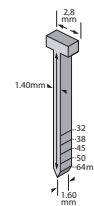

**STAPLE SIZE**  
min. 16mm  
max. 32mm

- + 500 NAILS 20mm
- + 500 NAILS 32mm
- + 500 STAPLES 16mm
- + 500 STAPLES 25mm

STAPLES TYPE A Ga.18 (1.20 x 1.10mm)	EAN CODE	QUANTITY (pcs)	LENGTH (mm)	CROWN (mm)	MATERIAL	POWAIR 0310	POWAIR 0311
<b>POWAIR0330</b>	5 400338 041396 >	1000	16	6	ZINC	X	X
<b>POWAIR0331</b>	5 400338 041402 >	1000	20	6	ZINC	X	X
<b>POWAIR0332</b>	5 400338 041419 >	1000	25	6	ZINC	X	X
<b>POWAIR0333</b>	5 400338 041433 >	1000	32	6	ZINC	X	X
<b>POWAIR0334</b>	5 400338 041440 >	1000	40	6	ZINC	-	X
<b>POWAIR0335</b>	5 400338 054969 >	1000	20	6	INOX	X	X
<b>POWAIR0337</b>	5 400338 054976 >	1000	40	6	INOX	-	X

**STAPLE SIZE**  
min. 16mm  
max. 40mm

NAILS TYPE B Ga.18 (1.25 x 1.0mm)	EAN CODE	QUANTITY (pcs)	LENGTH (mm)	CROWN (mm)	MATERIAL	POWAIR 0310	POWAIR 0311
<b>POWAIR0320</b>	5 400338 041334 >	2000	15	1,8	ZINC	X	X
<b>POWAIR0321</b>	5 400338 041341 >	1000	20	1,8	ZINC	X	X
<b>POWAIR0322</b>	5 400338 041358 >	1000	25	1,8	ZINC	X	X
<b>POWAIR0323</b>	5 400338 041365 >	1000	30	1,8	ZINC	X	X
<b>POWAIR0324</b>	5 400338 041372 >	1000	40	1,8	ZINC	-	X
<b>POWAIR0325</b>	5 400338 041389 >	1000	50	1,8	ZINC	-	X
<b>POWAIR0326</b>	5 400338 054983 >	1500	30	1,8	INOX	X	X
<b>POWAIR0328</b>	5 400338 054990 >	1500	50	1,8	INOX	-	X

# POWAIR0340 PNEUMATIC FINISH NAILER

PNEUMATISCH NAGELAPPARAAT - CLOUEUSE DE FINITION PNEUMATIQUE  
DRUCKLUFT NAGELGERÄT - CLAVADORA NEUMÁTICA PARA ACABADOS

**8.3bar**

**NAIL SIZE**  
min. 32mm  
max. 64mm

+ 500 NAILS 40mm  
+ 500 NAILS 64mm

NAILS TYPE C* Ga.16 (1.6 x 1.4mm)	EAN CODE	QUANTITY (pcs)	LENGTH (mm)	CROWN (mm)	MATERIAL	POWAIR 0340
POWAIR0341	5 400338 041464 >	500	32	2,8	ZINC	X
POWAIR0342	5 400338 041471 >	500	38	2,8	ZINC	X
POWAIR0343	5 400338 041488 >	500	45	2,8	ZINC	X
POWAIR0344	5 400338 041495 >	500	50	2,8	ZINC	X
POWAIR0345	5 400338 041501 >	500	64	2,8	ZINC	X
POWAIR0346	5 400338 055027 >	500	32	2,8	INOX	X
POWAIR0348	5 400338 055034 >	500	64	2,8	INOX	X