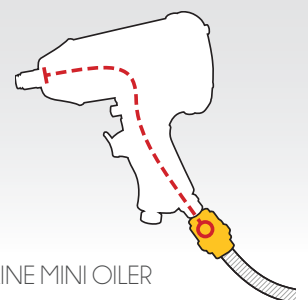

POWAIR0258 IN LINE MINI OILER